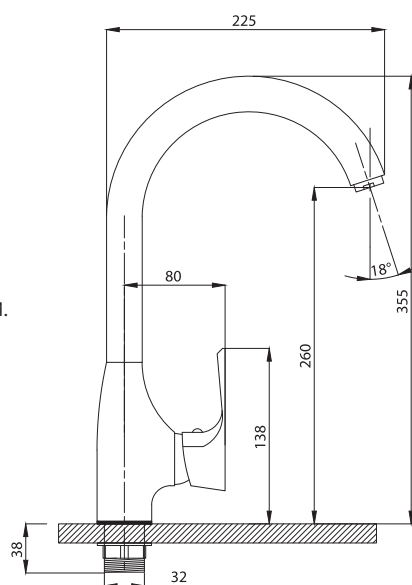

Смеситель для кухни
серия: ЭЛИТ
арт. **PSM-100-3**
материал: Латунь
картридж: 35мм
гибкая подводка: 40см.
тип: См-МОЦБА