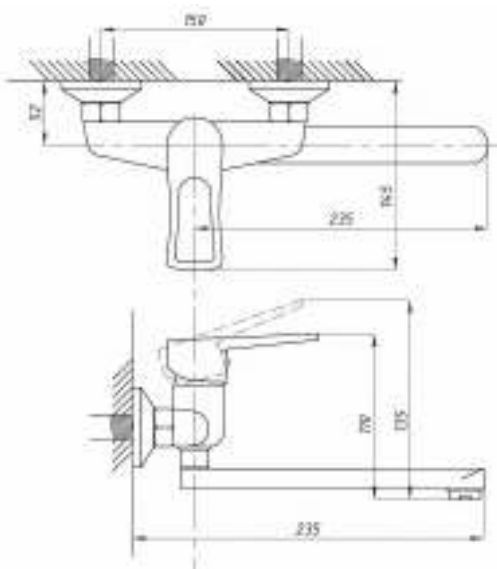

Смеситель для ванны с душем
серия: ПЛЮС
арт. **PSM-521-008**
материал: Латунь
картридж: 40мм
дивертор: Керамический
эксцентрики: Рус
тип: См-ВУОРНШЛА

017   **023**

Смеситель для ванны с душем
серия: ПЛЮС
арт. **PSM-523-008**
материал: Латунь
картридж: 40мм
дивертор: Вытяжной
эксцентрики: Рус
тип: См-ВУОРНШЛА

017   **023**

Смеситель для кухни и раковины настенный
серия: ПЛЮС
арт. **PSM-508-017**
материал: Латунь
картридж: 40мм
эксцентрики: Евро
тип: См-МОРНА,
См-УМОРНА