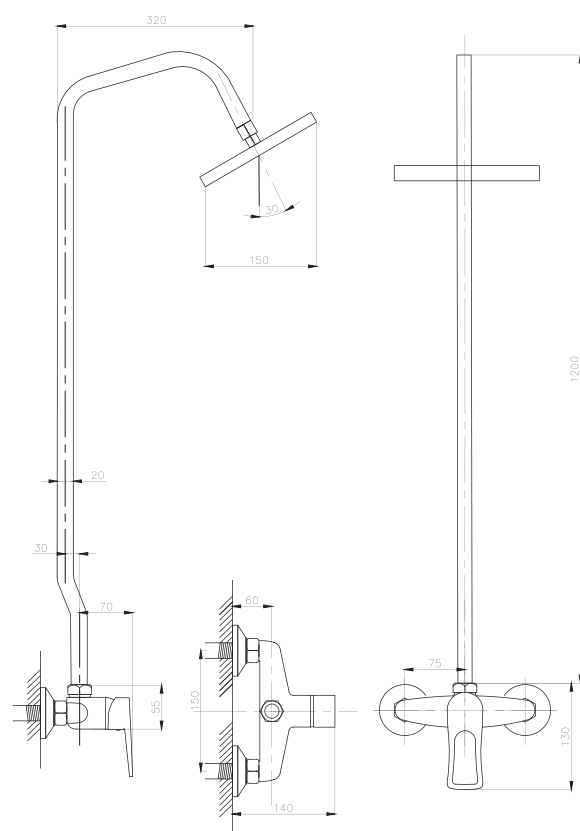

Душевая система
серия: ДУШ
арт. **PSM-514-89**
материал: Латунь
картридж: 40мм
эксцентрики: Евро
тип: См-ДшОРНТр

Душевая система
серия: ДУШ
арт. **PSM-110-89**
материал: Латунь
кран-букса
эксцентрики: Рус
тип: См-ДшОРНТр