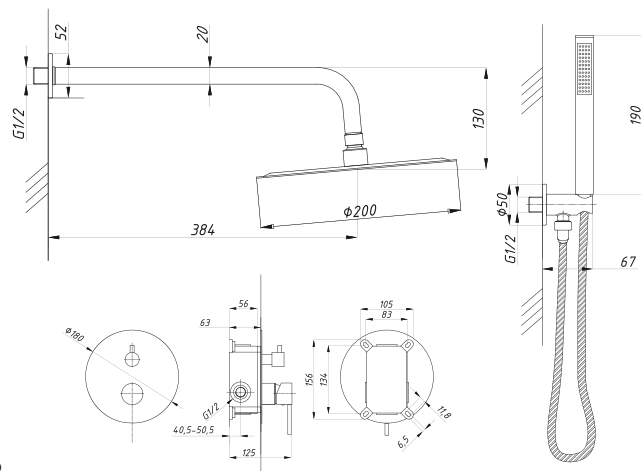

Душевая система встраиваемая
серия: STANDART
арт. **PSM-ST-02**
материал: Латунь
картридж: 35мм.
дивертор: керамический
двухдиапазонный
количество выходов: 2
тип: См-ДшОРЗШтШл