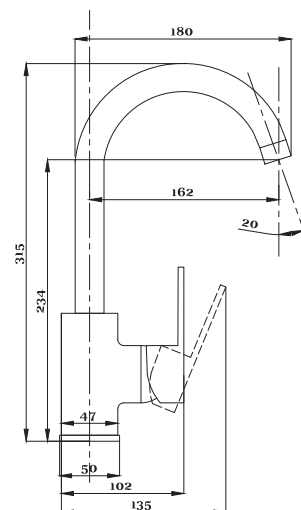

Смеситель для ванны с душем
серия: 700
арт. **PSM-700-1**
материал: Латунь
картридж: 40мм
дивертор: Вытяжной
эксцентрики: Евро
тип: См-ВОРНШЛА

Смеситель для кухни
серия: 700
арт. **PSM-700-3**
материал: Латунь
картридж: 35мм
гибкая подводка: 44см
тип: См-МОЦБА

Смеситель для душа
серия: 700
арт. **PSM-700-4**
материал: Латунь
картридж: 40мм
эксцентрики: Евро
тип: См-ДшОНРШЛ

Смеситель для раковины
серия: 700
арт. **PSM-700-5**
материал: Латунь
картридж: 40мм
гибкая подводка: 40см
тип: См-УМОЦБА