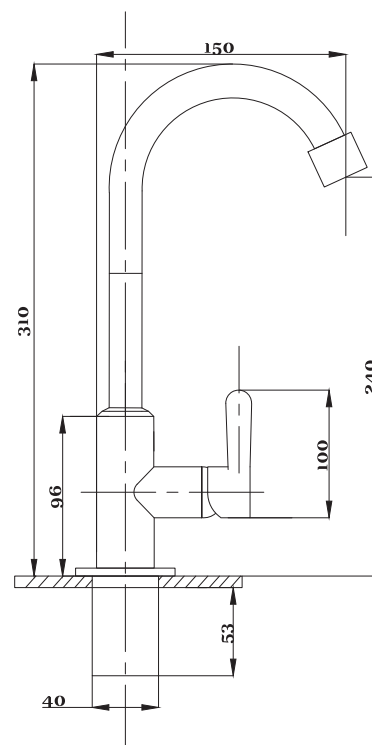

017

023

Кран для одной воды
серия: ПЛЮС
арт. **PSM-905-89**
материал: Латунь
кран-букса
гибкая подводка: нет
тип: Кр-ЦБА

Кран для одной воды
серия: ПЛЮС
арт. **PSM-906-008**
материал: Нерж. сталь AISI 304
кран-букса
гибкая подводка: нет
тип: Кр-ЦБА