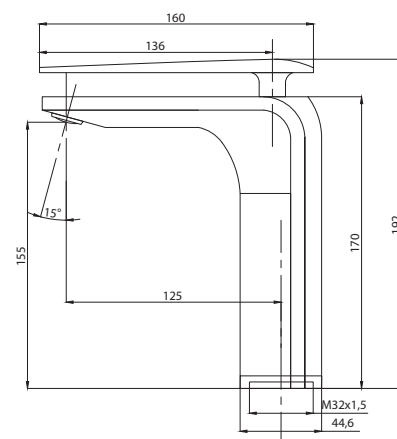

Смеситель для раковины
серия: ДИЗАЙН
арт. **PSM-500-5**
материал: Латунь
картридж: 35мм
гибкая подводка: 40см.
тип: См-УМОЦБА

Душевая система
серия: ДИЗАЙН
арт. **PSM-500-8**
материал: Латунь
картридж: 35мм
дивертор:
керамический
трёхдиапазонный
эксцентрики: Евро
тип: См-ВДшОРНТРА