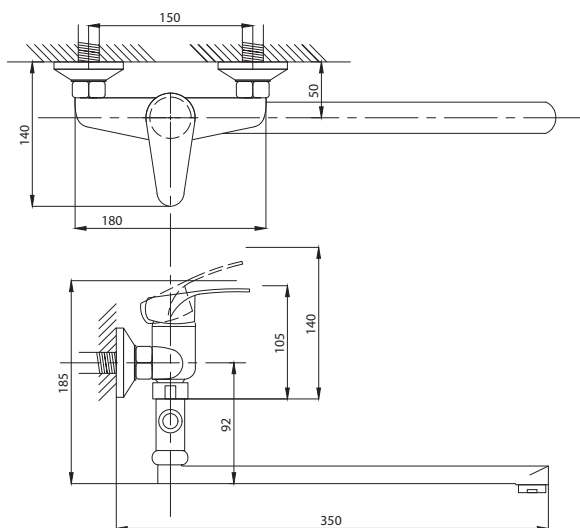

99

серия КОМПЛЕКТАЦИЯ

Смеситель для ванны
серия: КОМПЛЕКТАЦИЯ
арт. **PSM-104-1**
материал: Латунь
картридж: 35мм.
дивертор: Вытяжной
эксцентрики: Евро
тип: См-ВОРНШЛА

Смеситель для ванны
с душем
серия: КОМПЛЕКТАЦИЯ
арт. **PSM-104-2**
материал: Латунь
картридж: 35мм
дивертор: Керамиче-
ский
эксцентрики: Евро
тип: См-ВУОРНШЛА