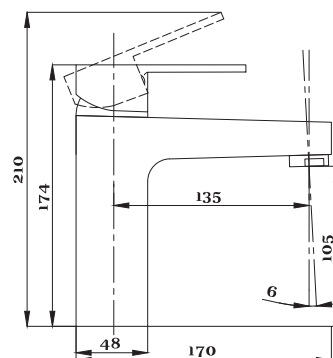

серия КВАДРО

Смеситель
для ванны с душем
серия: КВАДРО
арт. **PSM-184-38**
материал: Латунь
кран-буксы
дивертор: Керамический
эксцентрики: Евро
тип: См-ВУОРНШЛА

Смеситель для ванны с душем
серия: КВАДРО
арт. **PSM-192-38**
материал: Латунь
кран-буксы
дивертор: керамический
эксцентрики: Евро
тип: См-ВУОРНШЛА