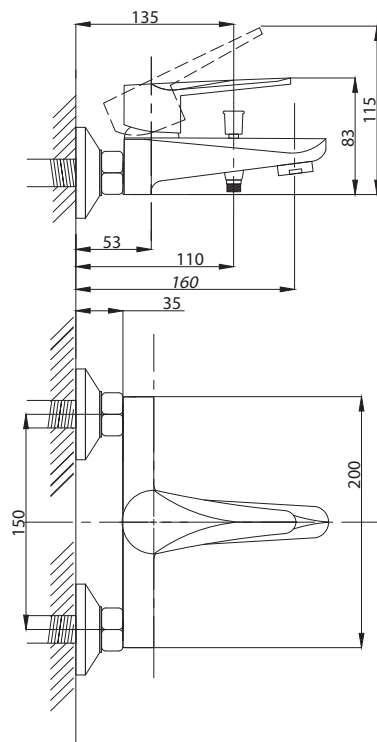

Смеситель для ванны с душем
арт. **PSM-303-1**
материал:
Нерж.сталь AISI 304
картридж: 35мм
дивертор: Вытяжной
эксцентрики: Евро
тип: См-ВОРНШЛА

Смеситель для кухни
серия: STEEL
арт. **PSM-303-3**
материал:
Нерж. сталь AISI 304
картридж: 35мм
гибкая подводка: 50см
тип: См-МОЦБА

Смеситель для раковины
серия: STEEL
арт. **PSM-303-5**
материал:
Нерж. сталь AISI 304
картридж: 35мм
гибкая подводка: 40см.
тип: См-УМОЦБА