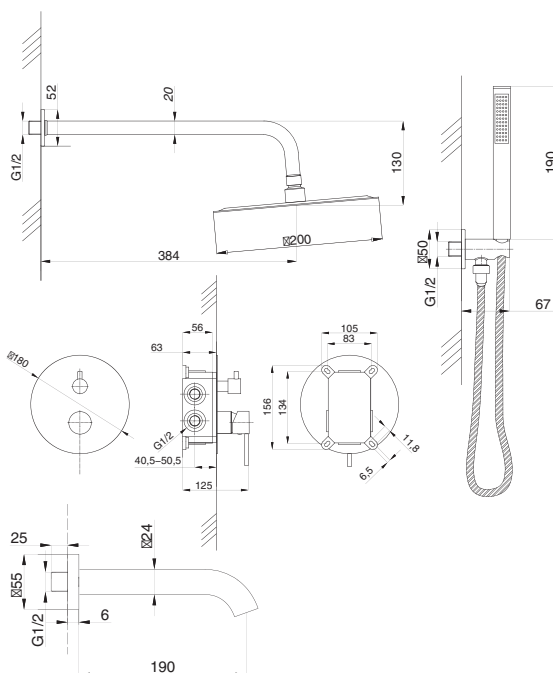

Смеситель с гигиеническим душем встраиваемый
 серия: CUBE
 арт. **PSM-CB-0720**
 материал: Латунь
 картридж: 25мм.
 тип: См-БдОРЗШл

STANDART

Смеситель с гигиеническим душем встраиваемый
 серия: STANDART
 арт. **PSM-ST-0710**
 материал: Латунь
 картридж: 25мм.
 тип: См-БдОРЗШл