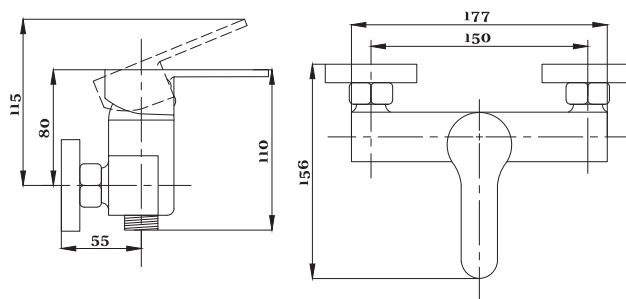

Смеситель для душа
серия: 700
арт. **PSM-700-4**
материал: Латунь
картридж: 40мм
эксцентрики: Евро
тип: См-ДшОНРШЛ