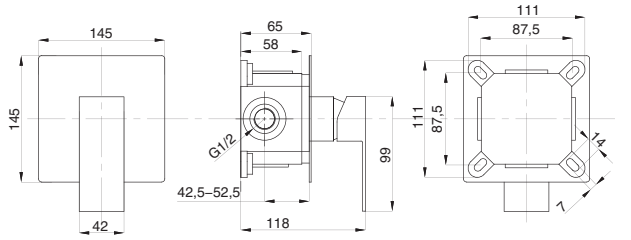

CUBE

Душевая система встраиваемая
серия: CUBE
арт. **PSM-CB-01**
материал: Латунь
картридж: 35мм.
количество выходов: 1
тип: См-ДшОРЗШт

Душевая система встраиваемая
серия: CUBE
арт. **PSM-CB-02**
материал: Латунь
картридж: 35мм.
дивертор: керамический
двухдиапазонный
количество выходов: 2
тип: См-ДшОРЗШтШл