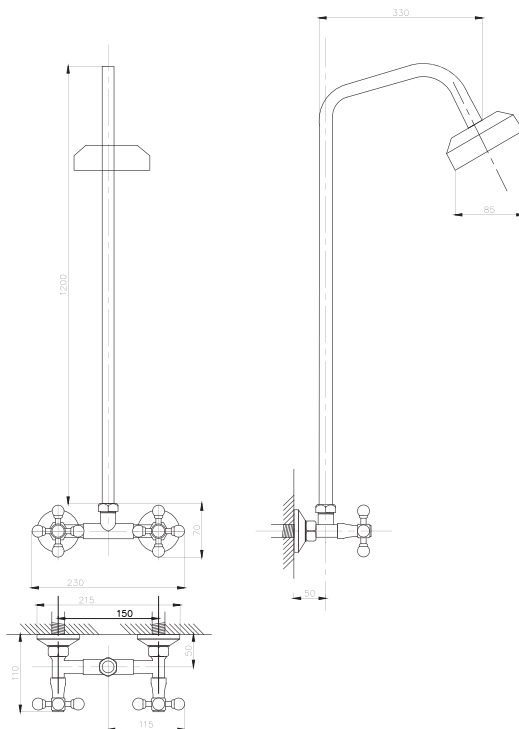

Душевая система
серия: ДУШ
арт. **PSM-514-89**
материал: Латунь
картридж: 40мм
эксцентрики: Евро
тип: См-ДшОРНТр

Душевая система
серия: ДУШ
арт. **PSM-110-89**
материал: Латунь
кран-букса
эксцентрики: Рус
тип: См-ДшОРНТр