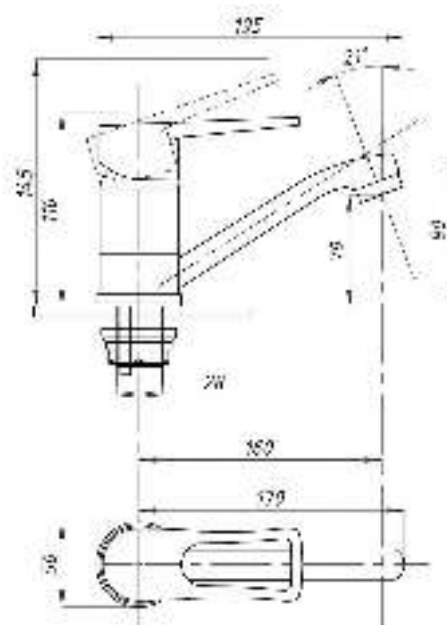

Смеситель для раковины и кухни
серия: ПЛЮС
арт. **PSM-215-008**
материал: Латунь
картридж: 40мм
гибкая подводка: нет
тип: См-УМОЦБА,
См-МОЦБА

008

023

Смеситель для раковины и кухни
серия: ПЛЮС
арт. **PSM-425-008**
материал: Латунь
картридж: 40мм
гибкая подводка: нет
тип: См-МОЦБА,
См-УМОЦБА

017

023