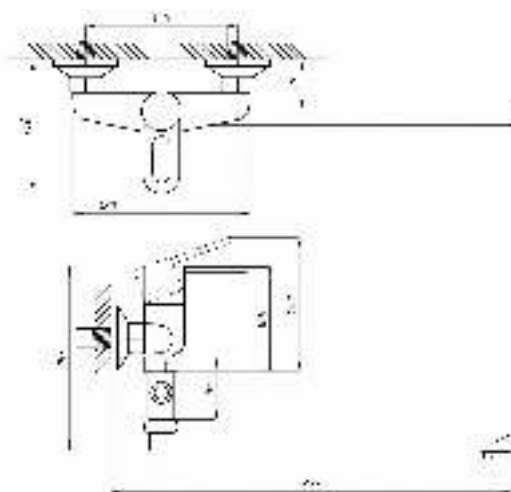

Смеситель для ванны с душем
серия: ПЛЮС
арт. **PSM-523-008**
материал: Латунь
картридж: 40мм
дивертор: Вытяжной
эксцентрики: Рус
тип: См-ВУОРНШЛА

017   **023**

Смеситель для кухни и раковины настенный
серия: ПЛЮС
арт. **PSM-508-017**
материал: Латунь
картридж: 40мм
эксцентрики: Евро
тип: См-МОРНА,
См-УМОРНА