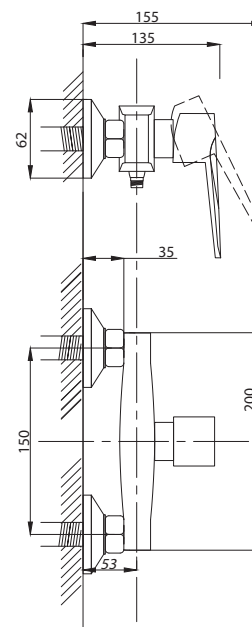

Смеситель для кухни
серия: STEEL
арт. **PSM-300-3**
материал:
Нерж. сталь AISI 304
картридж: 35мм
гибкая подводка: 44см.
тип: См-МОЦБА

Смеситель для кухни
с вытяжным изливом
серия: STEEL
арт. **PSM-300-9**
материал:
Нерж. сталь AISI 304
картридж: 35мм
гибкая подводка: 44см.
тип: См-МОЦБИВА

Смеситель для душа
серия: STEEL
арт. **PSM-300-4**
материал:
Нерж. сталь AISI 204
картридж: 35мм
эксцентрики: Евро
тип: См-ДшОНРШл