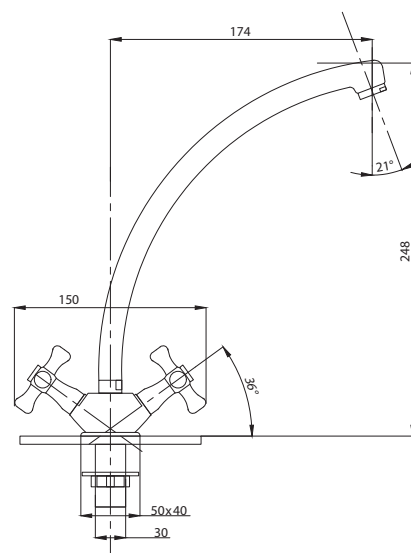

Смеситель для раковины
серия: ЕВРО
арт. **PSM-712-75**
материал: Латунь
кран-буксы
гибкая подводка: нет
тип: См-УмДЦБА

048

075