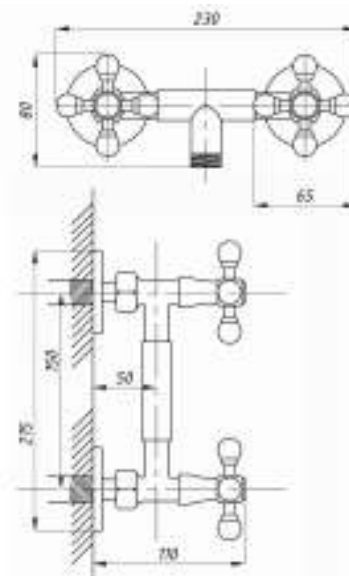

Смеситель для душа
серия: ДУШ
арт. **PSM-109-89**
материал: Латунь
кран-буксы
эксцентрики: Рус
тип: См-ДшДНРШл