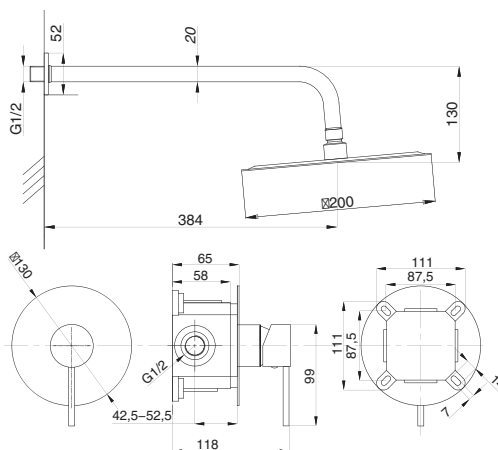

Душевая система встраиваемая
серия: STANDART
арт. **PSM-ST-01**
материал: Латунь
картридж: 35мм.
количество выходов: 1
тип: См-ДшОРЗШт