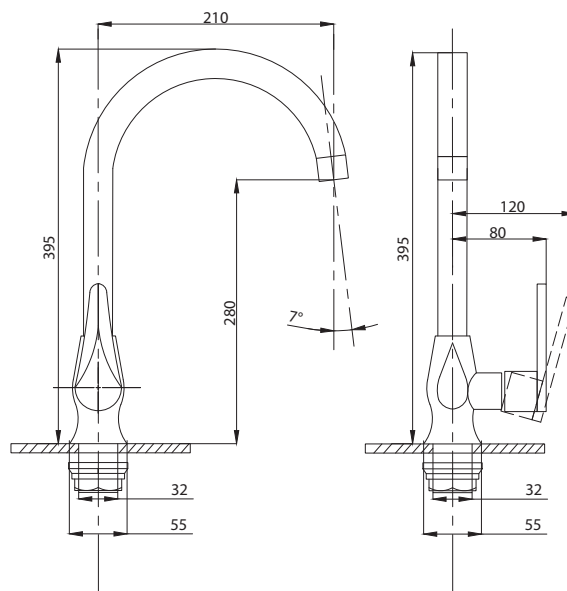

серия STEEL

Смеситель
для ванны с душем
серия: STEEL
арт. **PSM-300-1**
материал:
Нерж. сталь AISI 304
картридж: 35мм
дивертор: вытяжной
эксцентрики: Евро
тип: См-ВОРНШЛА

Смеситель для кухни
серия: STEEL
арт. **PSM-300-3**
материал:
Нерж. сталь AISI 304
картридж: 35мм
гибкая подводка: 44см.
тип: См-МОЦБА