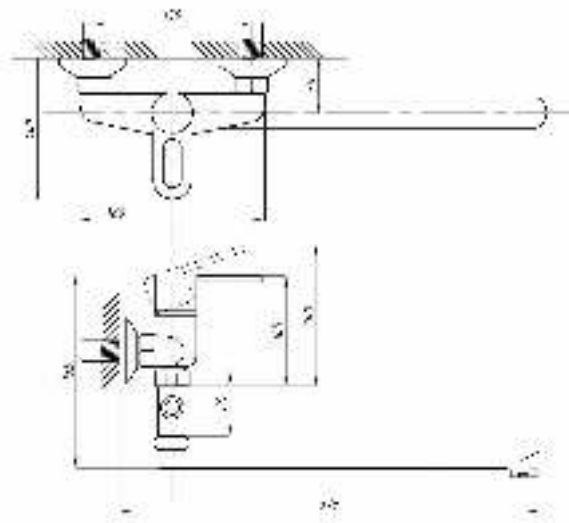

017 **023**

серия ПЛЮС

Смеситель для ванны с душем
серия: ПЛЮС
арт. **PSM-521-008**
материал: Латунь
картридж: 40мм
дивертор: Керамический
эксцентрики: Рус
тип: См-ВУОРНШЛА

017 **023**

Смеситель для ванны с душем
серия: ПЛЮС
арт. **PSM-523-008**
материал: Латунь
картридж: 40мм
дивертор: Вытяжной
эксцентрики: Рус
тип: См-ВУОРНШЛА