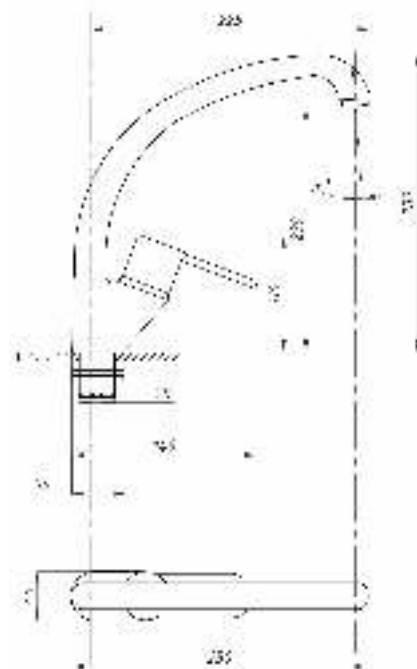

Смеситель для кухни
серия: ПЛЮС
арт. **PSM-335-008**
материал: Латунь
картридж: 40мм
гибкая подводка: нет
тип: См-МОЦБА

017

023