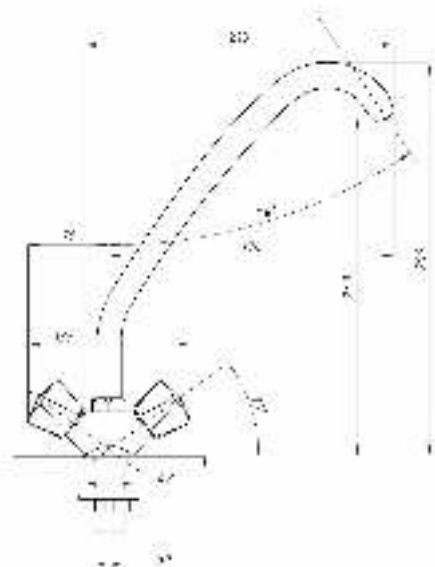

Смеситель для кухни и раковины
серия: СТАНДАРТ-Б
арт. **PSM-120-89**
материал: Латунь
кран-буксы
гибкая подводка: нет
тип: См-МДЦБр

04

06

30

50

65

77

80