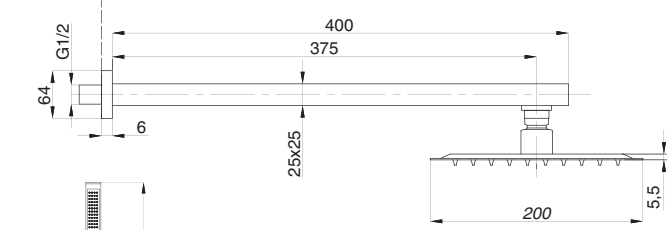

CUBE

Душевая система встраиваемая
серия: CUBE
арт. **PSM-CB-01**
материал: Латунь
картридж: 35мм.
количество выходов: 1
тип: См-ДшОРЗШт

Душевая система встраиваемая
серия: CUBE
арт. **PSM-CB-02**
материал: Латунь
картридж: 35мм.
дивертор: керамический
двухдиапазонный
количество выходов: 2
тип: См-ДшОРЗШтШл