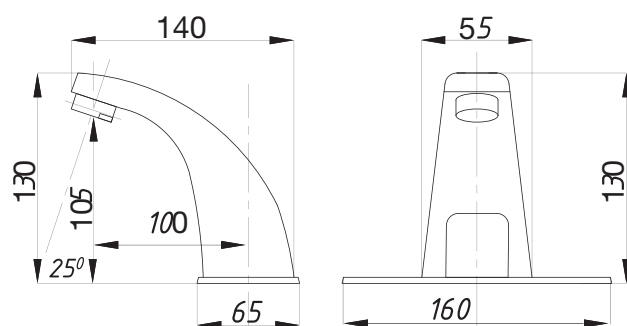

Смеситель для раковины сенсорный арт. **PSM-2017**
материал: Латунь
гибкая подводка: 54см.
Питание: 220В или элементы питания 4шт. «AA»