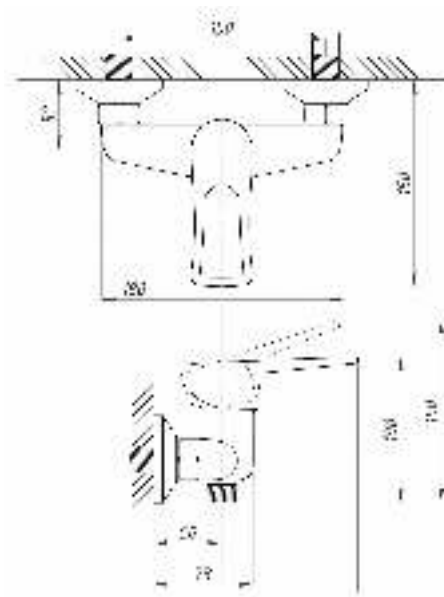

Смеситель для душа
серия: ДУШ
арт. **PSM-509-017**
материал: Латунь
картридж: 40мм
эксцентрики: Евро
тип: См-ДшОНРШл