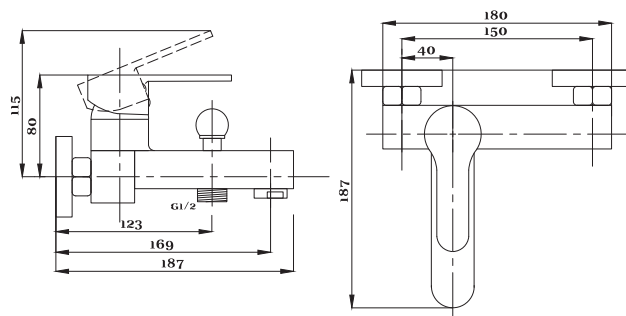

Смеситель для ванны с душем
серия: 700
арт. **PSM-700-1**
материал: Латунь
картридж: 40мм
дивертор: Вытяжной
эксцентрики: Евро
тип: См-ВОРНШЛА

Смеситель для кухни
серия: 700
арт. **PSM-700-3**
материал: Латунь
картридж: 35мм
гибкая подводка: 44см
тип: См-МОЦБА